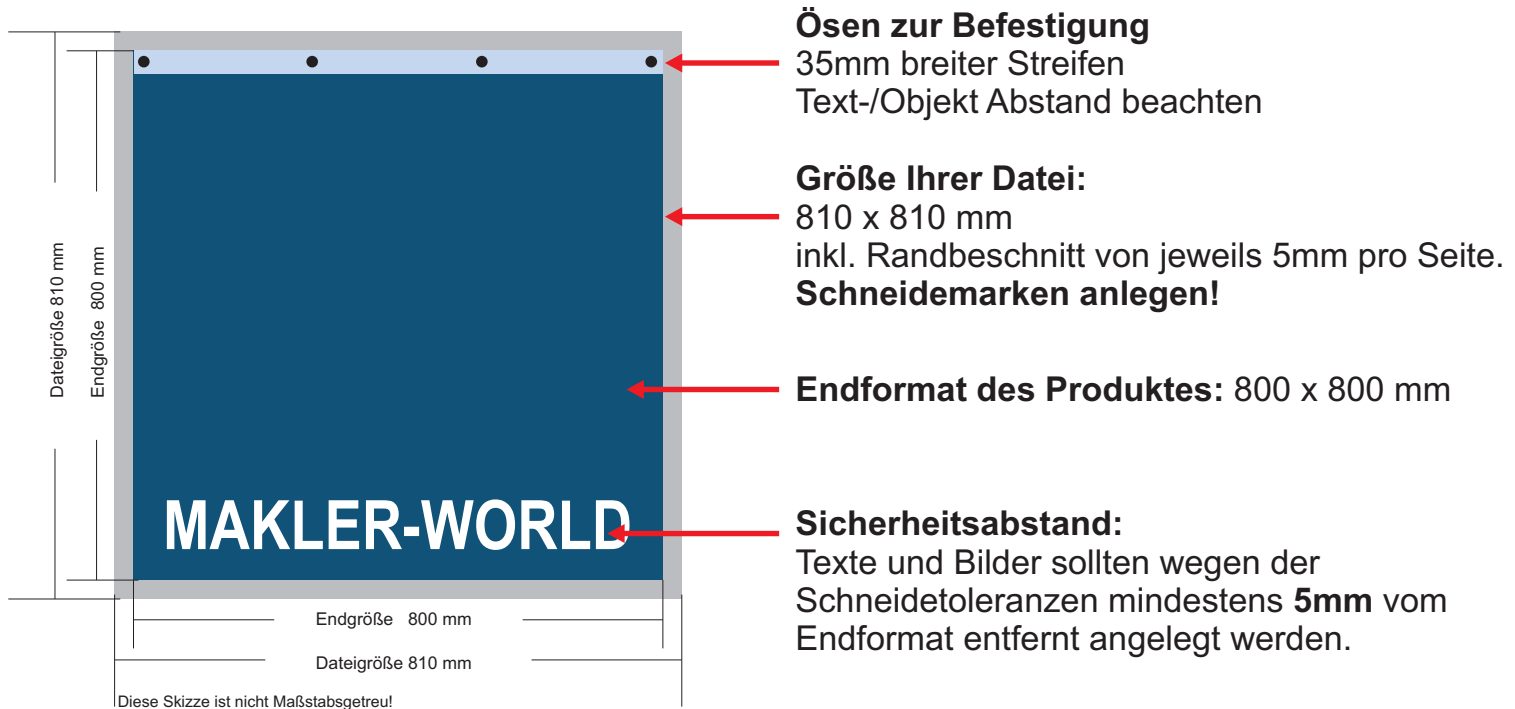

# IMMO Flag 800 x 800 mm beidseitig bedruckte PVC Plane

Dateigröße: 810 x 810 mm

Endformat: 800 x 800 mm